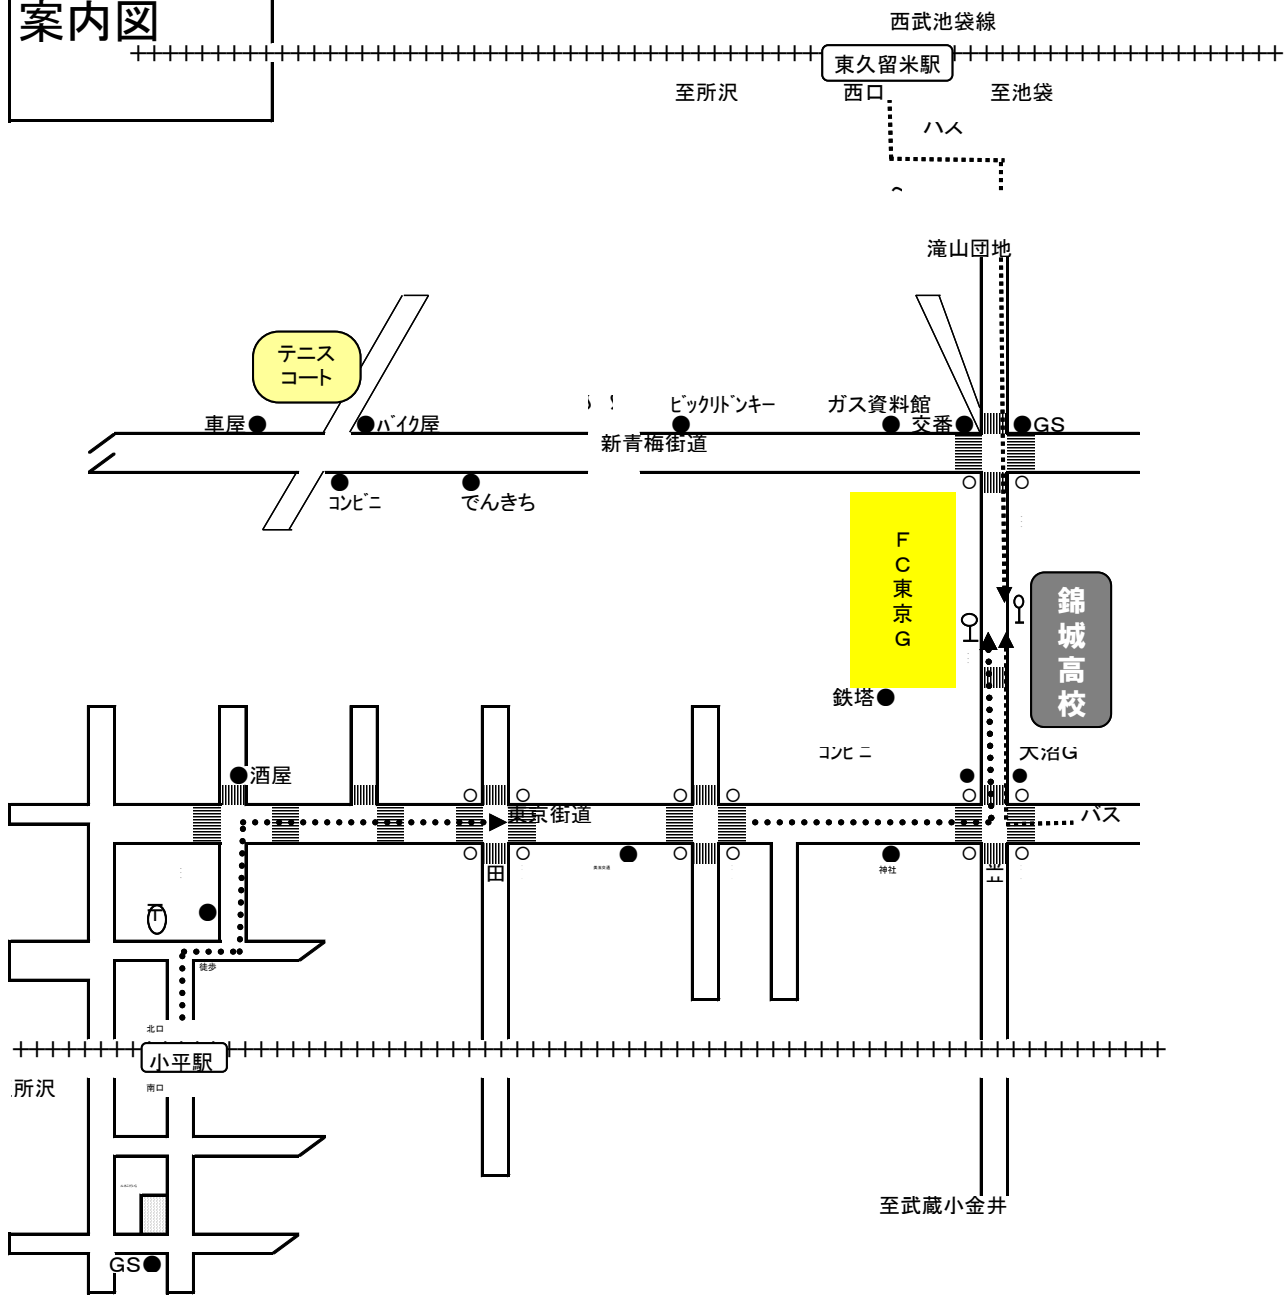

2022度 秋季大会

団体 63名

個人 4名

合計 67名

班	組	No	選手氏名	学校名	跳馬	段違い平行棒	平均台	ゆか	個人総合	補欠	
3班	9組	32	瀬川 真緒	大妻							
		33	熊谷 寿々								
		34	坂井 和花								
		35	江原 結月								
	10組	36	相川 宙羅	都立国立							
		37	楯谷 明日香								
		38	竹科 ひなた								
	11組	39	渡邊 沙希子	実践女子							
		40	和歌 美滯							有沼	
		41	中嶋 鈴							ひなた	
		42	中野 樹梨							ひなた	
	12組	43	澤井 咲実	藤村女子							
		44	佐々木 花純							森 柳田	
		45	久米 結菜							紀乃 真絢	
4班	13組	46	津崎 瑚子								
		47	納田 麻季子								
		48	東 陽菜	都立駒場							渡邊 中部
		49	小山 リーナ								涼葉 美智子
	50	芦原 七海									
	51	本多 陽菜									
	14組	52	五十嵐 鈴花	日体大桜華							小木曾 宮本
		53	大手 真希								佳歩
		54	高橋 心桜								杏実
	15組	55	飯田 千鈴	都立府中西							
		56	松江 雫								唐澤 藍原
		57	小出 梨々華								帆香 いるみ
		58	河又 愛果								
	16組	59	金井 弾音	錦城							
60		青山 実加								矢野 岡田	
61		佐藤 希ノ佳								優姫 祐菜	
62		梅地 葵									
17組	63	齋藤 ひなた									
	64	金川 瑞樹	武蔵野大学 個								
	65	田邊 りお	武蔵野大学 個								
	66	村瀬 葉乙	日工大駒場 個								
		67	山田 なつみ	明星学園 個							

案内図

- 小平駅(北口下車)より学校まで徒歩15分
- JR中央線方面より
武蔵小金井駅北口(西友前 3番乗り場 No.21のバス)から「錦城高校經由東久留米駅西口」行「錦城高校前」下車
- 西武池袋線方面より
東久留米駅西口(みずほ銀行前 1番乗り場 No.21のバス)から「錦城高校經由武蔵小金井駅北口」行「錦城高校前」下車

● 西武新宿駅	— (急行25分)	— 小平駅		
	(普通30分)			
● 本川越駅	— (33分)	— 小平駅		
● 拝島駅	— (25分)	— 小平駅		
● 西武池袋駅	— (23分)	— 東久留米駅	— バス20分)	— 錦城高校前
● JR新宿駅	— (25分)	— 武蔵小金井駅	— バス20分)	— 錦城高校前